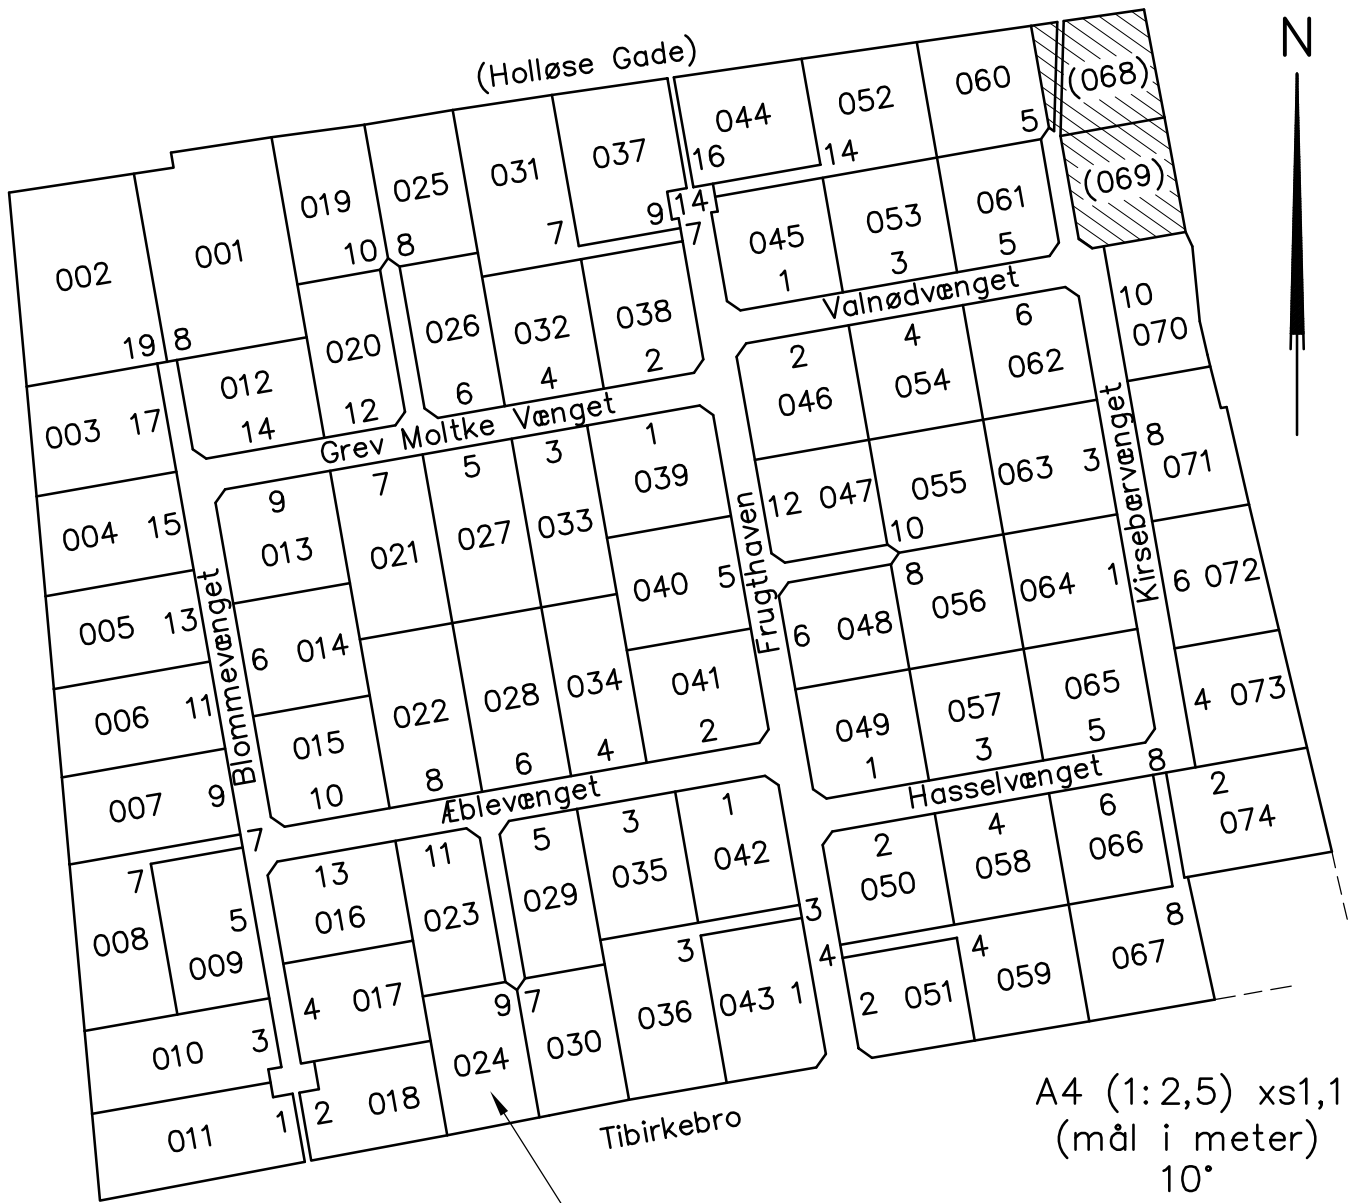

Holløse Frugthaves Grundejerforening

Parceloversigt

A4 (1:2,5) xs1,1
 (mål i meter)
 10°
 09-01-2011

 Fællesarealer

— parcel nr. , samme som medlem nr.

Parceller (068), (069)